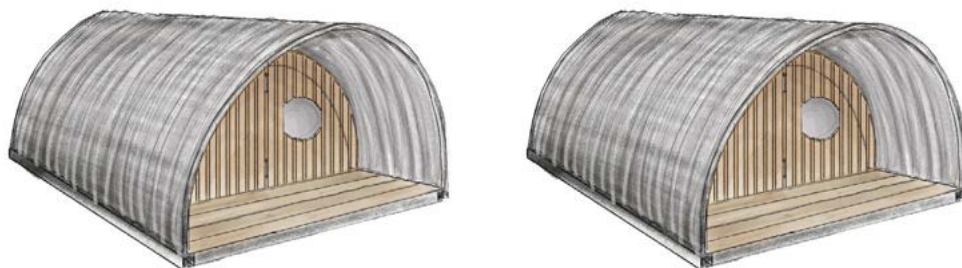

Pig Me - sheltere

- ny "svinelækker suite"

Vil du have et foretrukken udflugts- eller overnatningssted med unikke oplevelser for hele familien?

- Så kan du nu tilbyde dine gæster et helt unikt og komfortabelt overnatningskoncept i et Pig Me-shelter!

Et Pig Me-shelter er en specialindrettet, eksklusiv mobil shelter på 5,6m², der giver en helt unik oplevelse for dine gæster. En lille suite med komfortabel indretning.

Pig Me-shelteret er skabt til, at skabe små oplevelser og miljøer for overnattende gæster. De er mobile så de kan samles i grupper eller isoleres enkeltvis. De kan indrettes som standard, eller opgrades med forskelligt udstyr.

Med et Pig Me-shelter er du sikret gode tørre oplevelser for alle dine gæster. En overnatningsoplevelse der vil skabe gode minder mange år frem.

Smukfest i Skanderborg har brugt Pig Me sheltere med stor succes i mere end 15 år til deres gæster.